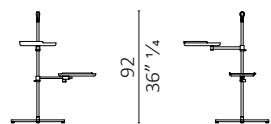

Galimede design Giuseppe Casarosa

Caratteristiche tecniche - Tavolino con struttura in acciaio nichelato nelle finiture nero, oro, oro rosa e bronzato. 2 piani regolabili in altezza. Piano superiore rettangolare con movimento ortogonale, in massello di noce americano con fondo in pelle. Piano inferiore rotondo piroettante in massello di noce americano. Maniglia in pelle.

Technical features - Low table with structure in black, gold, rose gold or bronzed nickel steel. 2 height adjustable tops. Rectangular upper top with orthogonal motion, made in solid American walnut with bottom in leather. Round lower top with circular motion made in solid American walnut. Handle in leather.

Nota - Specificare la finitura della pelle per il fondo del piano rettangolare e per la maniglia. Su richiesta è possibile avere entrambi i piani tondi o entrambi rettangolari.

Note - To specify the finish of leather for the bottom of the rectangular top and for the handle. On request 2 round tops or 2 rectangular tops.

$\frac{70}{27'' \frac{5}{8}}$

$\frac{70}{27'' \frac{5}{8}}$