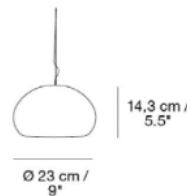

<i>Brand:</i>	<b>MUUTO</b>
<i>Item type:</i>	Ceiling Lamp
<i>Item code:</i>	15400
<i>Designer:</i>	Claesson Koivisto Rune
<i>Color:</i>	Opal White
<i>Dimension:</i>	23 dia x 14.3 cm / Cord Length : 350 cm