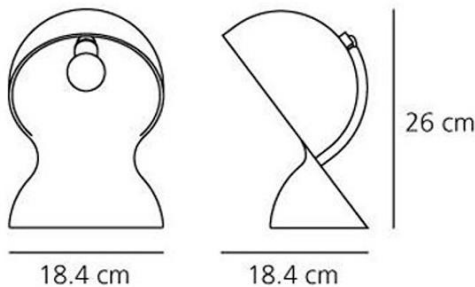

<i>Brand:</i>	ARTEMIDE , MADE IN ITALY
<i>Item type:</i>	Table Lamp
<i>Item Code:</i>	1466000A
<i>Designer:</i>	Vico Magistretti
<i>Color:</i>	White ,
<i>Light Source:</i>	LED 1, x Max 28W,345LM and 2800K
<i>Sugesred</i>	E14 (Bulb not Included)
<i>Bulb:</i>	18.4 x 18.4 x 26cm
<i>Dimension:</i>	