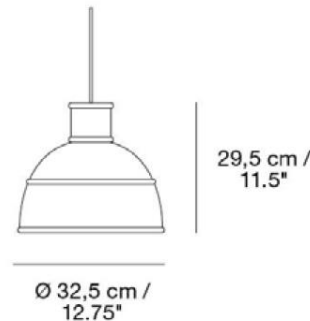

<i>Brand:</i>	MUUTO
<i>Item type:</i>	Pendant Lamp
<i>Item code:</i>	09014
<i>Designer:</i>	Form Us With love
<i>Color:</i>	Nude
<i>Dimension:</i>	32 dia x 29.5 cm (Cord Length: 400 cm)

Please check the link for more options and finishes: