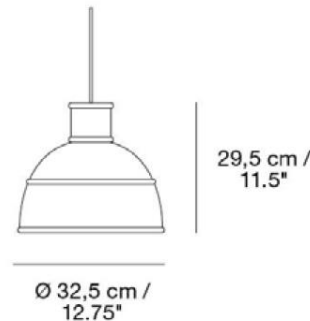

<i>Brand:</i>	<b>MUUTO</b>
<i>Item type:</i>	Pendant Lamp
<i>Item code:</i>	09013
<i>Designer:</i>	Form Us With love
<i>Color:</i>	Terracotta
<i>Dimension:</i>	32 dia x 29.5 cm (Cord Length: 400 cm)

Please check the link for more options and finishes: