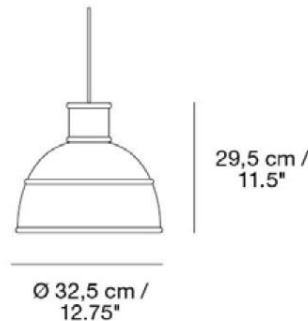

<i>Brand:</i>	MUUTO
<i>Item type:</i>	Pendant Lamp
<i>Item code:</i>	09012
<i>Designer:</i>	Form Us With love
<i>Color:</i>	Mustard
<i>Dimension:</i>	32 dia x 29.5 cm (Cord Length: 400 cm)

Please check the link for more options and finishes: