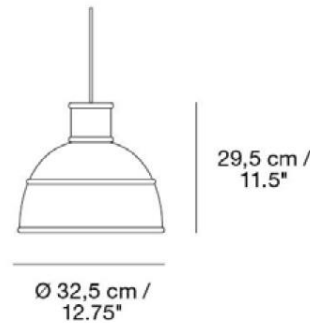

<i>Brand:</i>	MUUTO
<i>Item type:</i>	Pendant Lamp
<i>Item code:</i>	09007
<i>Designer:</i>	Form Us With love
<i>Color:</i>	Green
<i>Dimension:</i>	32 dia x 29.5 cm (Cord Length: 400 cm)

Please check the link for more options and finishes: