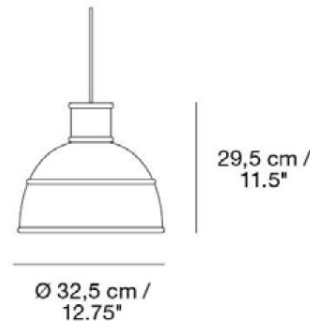

<i>Brand:</i>	<b>MUUTO</b>
<i>Item type:</i>	Pendant Lamp
<i>Item code:</i>	09001
<i>Designer:</i>	Form Us With love
<i>Color:</i>	Dark Grey
<i>Dimension:</i>	32 dia x 29.5 cm (Cord Length: 400 cm)

Please check the link for more options and finishes: