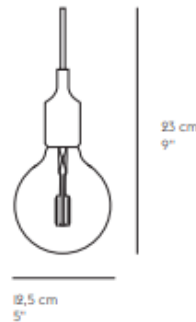

<i>Brand:</i>	MUUTO
<i>Item type:</i>	Pendant Lamp
<i>Item code:</i>	05290
<i>Designer:</i>	Mattias Stahlbom
<i>Color:</i>	Pale Blue
<i>Dimension:</i>	12.5 x 23 cm (Cord Length: 400 cm)

Please check the link for more options and finishes: