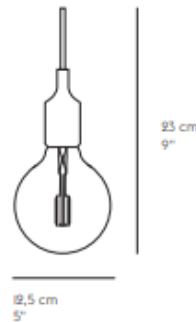

<i>Brand:</i>	MUUTO
<i>Item type:</i>	Pendant Lamp
<i>Item code:</i>	05285
<i>Designer:</i>	Mattias Stahlbom
<i>Color:</i>	White
<i>Dimension:</i>	12.5 x 23 cm (Cord Length: 400 cm)

Please check the link for more options and finishes: