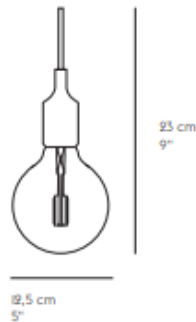

<i>Brand:</i>	<b>MUUTO</b>
<i>Item type:</i>	Pendant Lamp
<i>Item code:</i>	05284
<i>Designer:</i>	Mattias Stahlbom
<i>Color:</i>	Terracotta
<i>Dimension:</i>	12.5 x 23 cm (Cord Length: 400 cm)

*Please check the link for more options and finishes:*