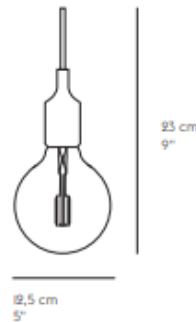

<i>Brand:</i>	<b>MUUTO</b>
<i>Item type:</i>	Pendant Lamp
<i>Item code:</i>	05280
<i>Designer:</i>	Mattias Stahlbom
<i>Color:</i>	Light Green
<i>Dimension:</i>	12.5 x 23 cm (Cord Length: 400 cm)

*Please check the link for more options and finishes:*