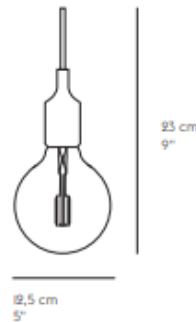

<i>Brand:</i>	<b>MUUTO</b>
<i>Item type:</i>	Pendant Lamp
<i>Item code:</i>	05277
<i>Designer:</i>	Mattias Stahlbom
<i>Color:</i>	Pale Blue
<i>Dimension:</i>	12.5 x 23 cm (Cord Length: 400 cm)

*Please check the link for more options and finishes:*