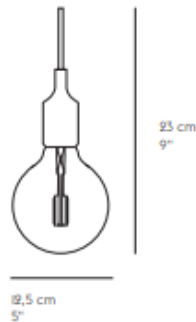

<i>Brand:</i>	MUUTO
<i>Item type:</i>	Pendant Lamp
<i>Item code:</i>	05167LED
<i>Designer:</i>	Mattias Stahlbom
<i>Color:</i>	Blue
<i>Dimension:</i>	12.5 x 23 cm (Cord Length: 400 cm)

Please check the link for more options and finishes: