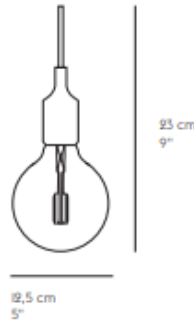

<i>Brand:</i>	MUUTO
<i>Item type:</i>	Pendant Lamp
<i>Item code:</i>	05163LED
<i>Designer:</i>	Mattias Stahlbom
<i>Color:</i>	Light Green
<i>Dimension:</i>	12.5 x 23 cm (Cord Length: 400 cm)

Please check the link for more options and finishes: